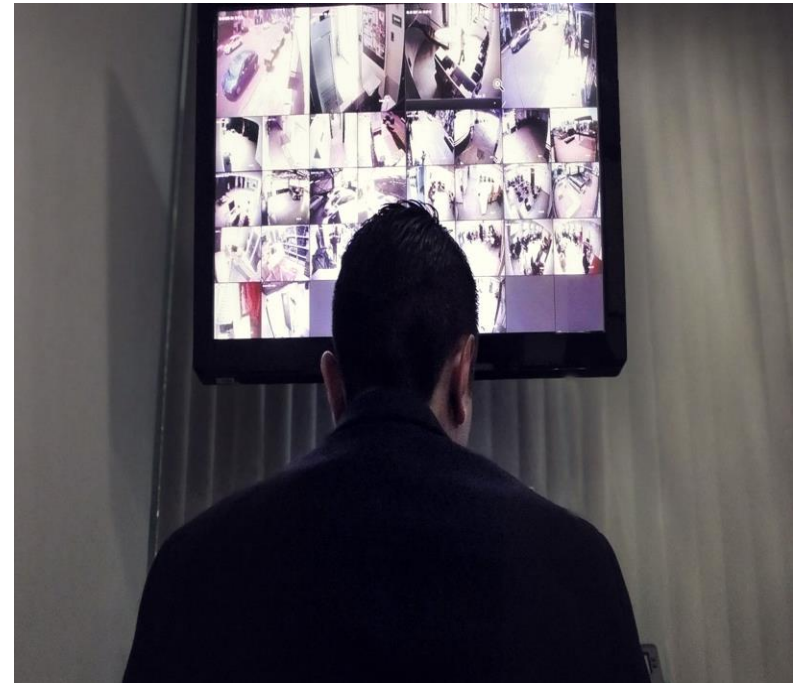

Kaizen ALM Ingeniería industrial SA de CV

Proyectos de ingeniería

Email: leaguilar20@gmail.com

Kaizen.ingenieria@outlook.com

Tel/Cel 8131724776 / 9381365150

¿Que son las cámaras de circuitos cerrados?

- Un CCTV o **circuito cerrado de televisión** es una instalación de equipos conectados que generan un circuito de imágenes que solo puede ser visto por un grupo determinado de personas, estas se personalizan para adaptarse a las necesidades de cada cliente bien sean orientadas a la seguridad, vigilancia o mejora de servicio.

Las cámaras reciben las imágenes que son enviadas a los monitores por cable o vía inalámbrica donde son observados por personal calificado o vistos a distancia en tiempo real, a su vez son grabados en dispositivos o equipos dedicados para ello.

Aplicaciones remotas de los equipos de seguridad

- Los monitores pueden ser compartidos por varias cámaras de manera que no se necesita uno por cada cámara conectada al sistema, algunos equipos dividen la pantalla en cuatro o más partes para ver las imágenes simultáneas de todas las cámaras, otros permiten seleccionar cual cámara deseamos monitorear, las tecnologías actuales permiten conectar multiplexores que incorporan de forma electrónica estos controles

Los sistemas con conexión a internet permiten acceder a las imágenes vía remota desde dispositivos móviles.

Objetivos de un CCTV o circuito cerrado de televisión

Los sistemas de CCTV se han convertido en un apoyo fundamental en la prevención y control de pérdida y riesgos, al igual que la supervisión para mejora de la efectividad de las empresas.